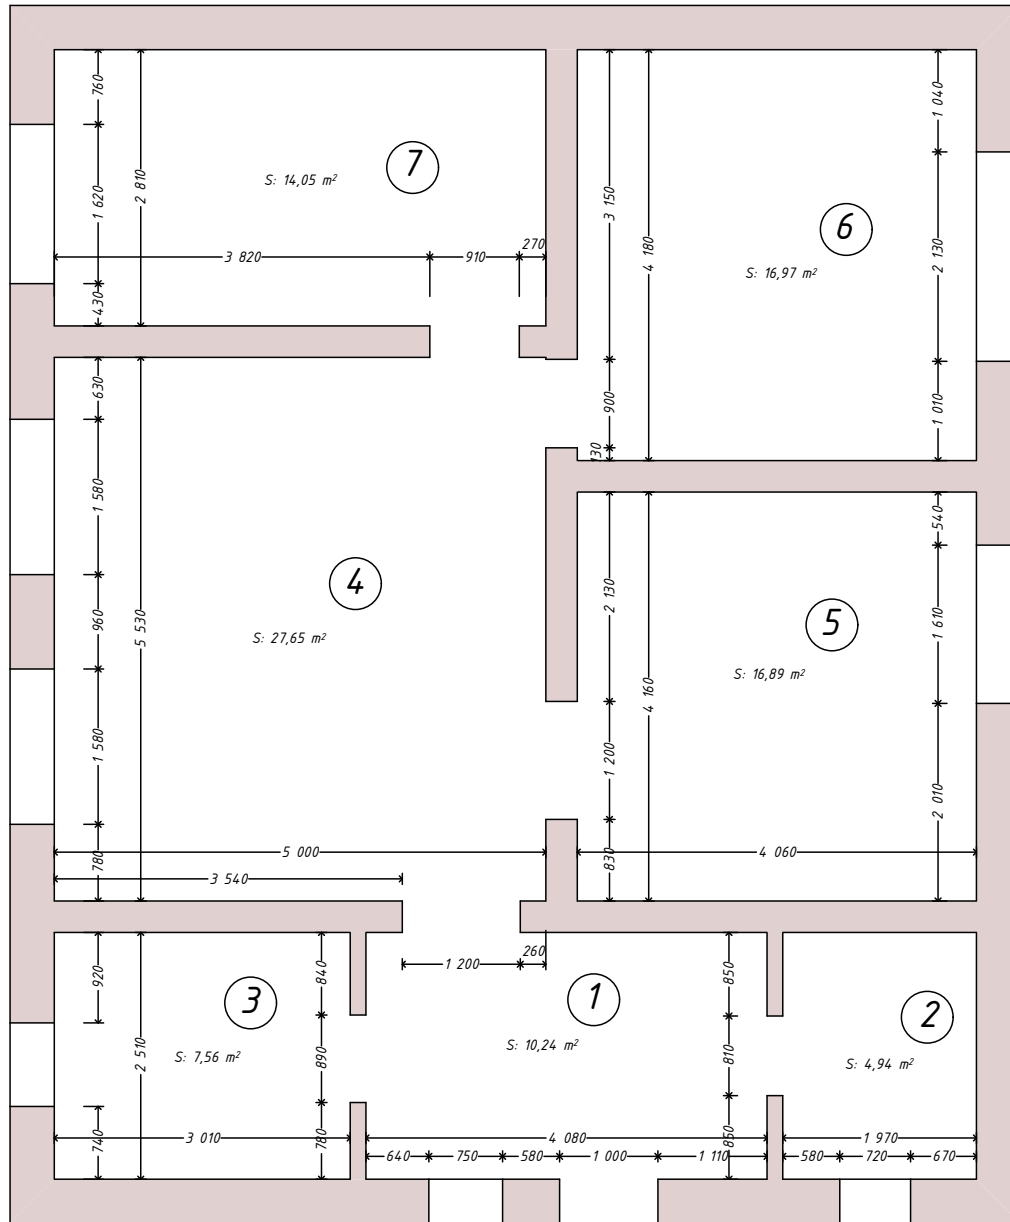

# Размерный план

## Экспликация помещений

№	Наименование	Площадь
1	Прихожая	10,24
2	Топочная	4,94
3	Санузел	7,56
4	Гостиная	27,65
5	Кухня	16,89
6	Спальня	16,97
7	Спальня	14,05

**Внимание** Все размеры носят рекомендательный характер. Замеры помещения сделаны без учета финишной отделки и могут значительно отличаться. Количество перегородок, количество дверей, а так же их расположение, дизайн и размеры могут меняться от условий выполнения проекта и пожеланий заказчика.